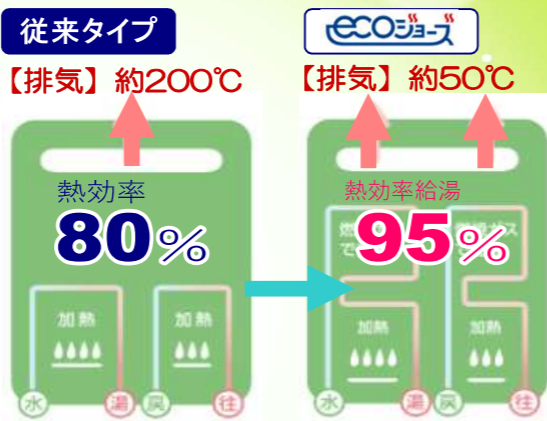

ピクト表示と文字表示で 見やすい！操作しやすい！

RC-B001

マルチリモコン

どなたが見てもイメージしやすいよう
操作ボタンにイラストと文字表示を組み合わせました。

台所リモコン

浴室リモコン

オートタイプ

簡単操作！

 スイッチポン！でお湯はりはおまかせ。

快適性能

Q機能

冷水サンドイッチ現象を防止！

お湯を出したり、止めたりを繰り返すと、熱くなったり、冷たくなったりする現象を防止します。

低温度設定

心地よい温度のお湯

これまで35℃、32℃といった
低温度での出湯が可能になりました。

地球にも 家計にも ... いいこといっぱい! エコジョーズ

高効率

エネルギーを有効活用

排熱を再利用して効率的に
お湯を沸かす新発想の
エコ給湯器。

ガス代がおトク!

効率アップはガス使用量も削減します!

ガス代
約15%
カット

機器の
省エネ効果で