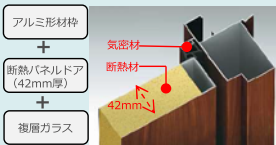

A 断熱性<D4仕様>

B ドア下枠

ドア下枠の巻部段差を18mmに設計。歩行時のつまずきを防ぐとともに、車いすの通行もスムーズです。

C 保護キャップ

ドアや装飾部の端部に保護キャップを付けました。掃除の際のうっかやお子様の万が一のケガを防ぎます。