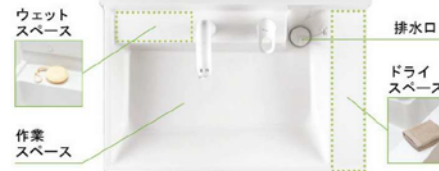

洗面化粧台 PV

間口750mm PV1N-755SY/MPV1-753TYJ

※合成によるイメージ画像です。

■ ご希望カラー

VP1H
扉：VP1(約イ)
洗面器：約イ

洗面器

お手入れと使いやすさが自慢の洗面器。

排水管を右奥にレイアウト。収納スペースが広がりバケツやストック品などもたっぶりしまえるようになりました。

※イメージ

スキマなし排水口

排水口まで一体で汚れが溜まりにくい。

排水口は、洗面器と一体成形になった新構造。だから、汚れが溜まりにくく、スポンジでカンタンにお掃除ができます。

回すだけで開閉できる
上下昇降式排水栓

ヘアキャッチャーに溜まったゴミが直接見えず、スッキリ。

スムーズ通水のヘアキャッチャー
ななめ形状のヘアキャッチャーがゴミをキャッチする部分を分け、スムーズに通水。

排水を妨げないナナメ形状

ナナメ形状下部でゴミをキャッチ

水栓金具

整流吐水への切り替えもできます。

シングルレバー洗髪シャワー水栓 吐水切替付

エコハンドル

よく使う正面のハンドル位置で「水」を出す省エネ設計。

お湯を無意識に使うことがないため、無駄な給湯エネルギーを使いません。

お湯が混合する位置はクリックでお知らせします。

レバーハンドル正面の位置では水が出ます。

化粧台本体

扉タイプ
PV1N-755SY/VP1H

ミラーキャビネット

3面鏡全収納 (LED照明)
MPV1-753TYJ

タオル掛け兼用取っ手

大型の取っ手はフェイスタオルも掛けられます。

低ホルムアルデヒド最高等級